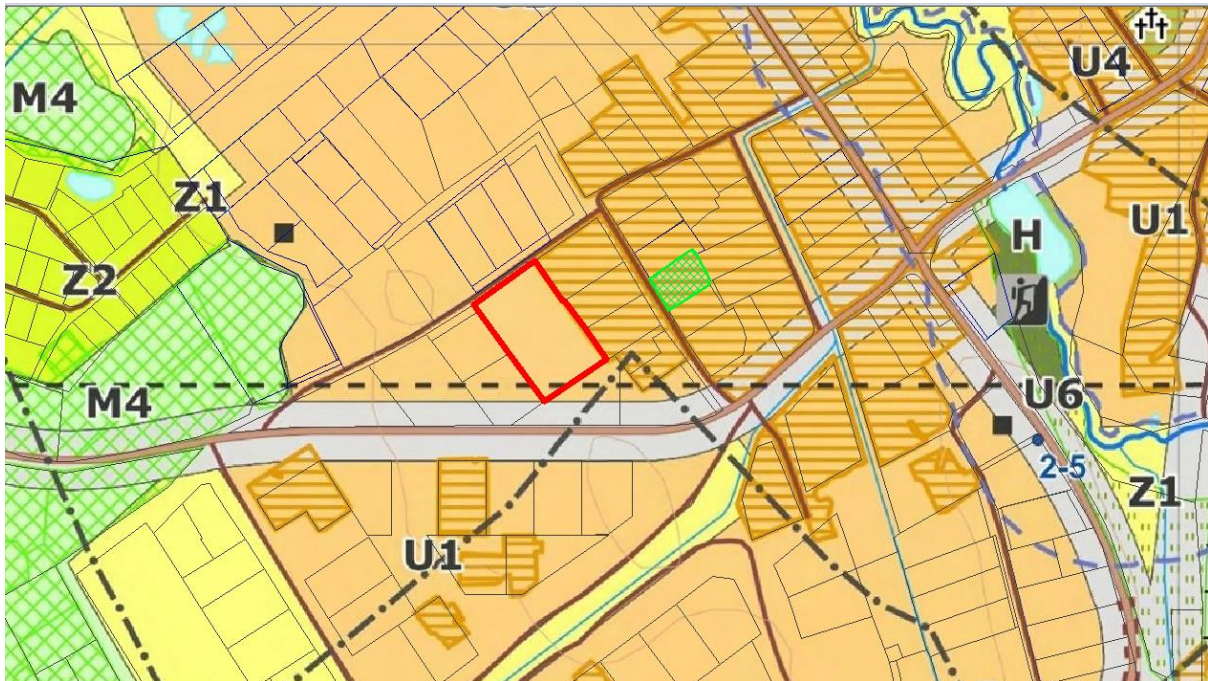

Planuojamos teritorijos riba  
Plotas apie 0,6386 ha

**Planuojama teritorija, esanti Vilniaus r. sav., Bezdonių sen., Bezdonių k.**

Ištrauka iš Vilniaus rajono savivaldybės teritorijos kraštovaizdžio specialiojo plano, patvirtinto Vilniaus rajono savivaldybės tarybos 2014-12-17 sprendimu Nr. T3-571, kurio sprendiniai yra Vilniaus rajono savivaldybės teritorijos bendrojo plano, patvirtinto Vilniaus rajono savivaldybės tarybos 2009-09-30 sprendimu Nr. T3-323, sprendinių sudėtinė dalis