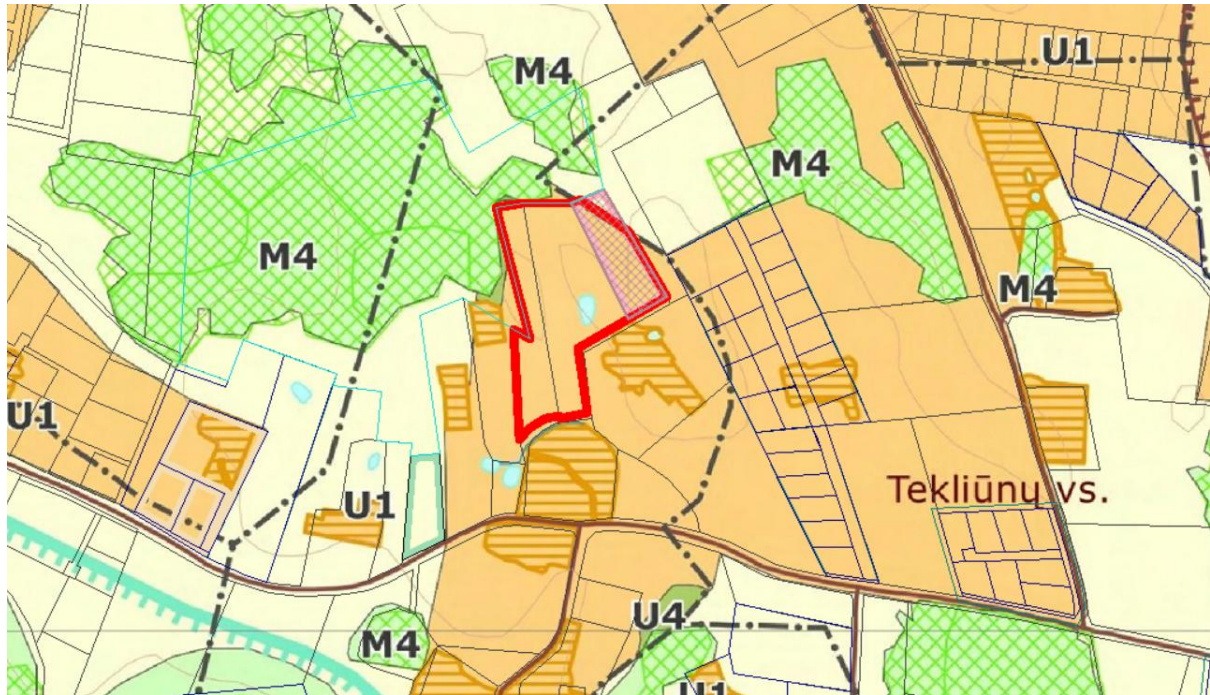

Planuojamos teritorijos riba
Plotas apie 1,9495 ha

Planuojama teritorija, esanti Vilniaus r. sav., Riešės sen., Pamiškių k. (Užugriovio k.)

Ištrauka iš Vilniaus rajono savivaldybės teritorijos kraštovaizdžio specialiojo plano, patvirtinto Vilniaus rajono savivaldybės tarybos 2014-12-17 sprendimu Nr. T3-571, kurio sprendiniai yra Vilniaus rajono savivaldybės teritorijos bendrojo plano, patvirtinto Vilniaus rajono savivaldybės tarybos 2009-09-30 sprendimu Nr. T3-323, sprendinių sudėtinė dalis